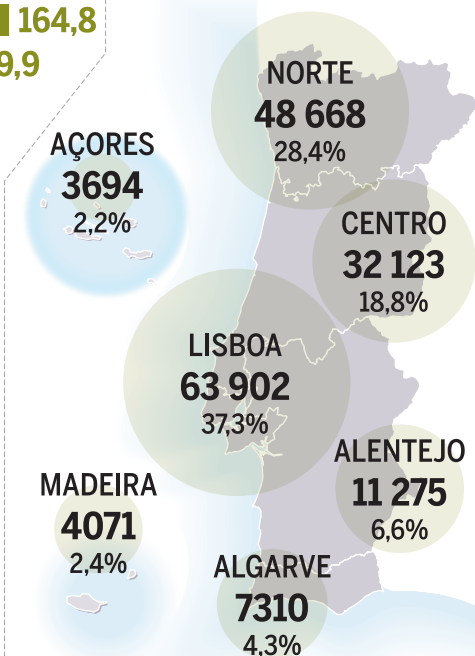

Riqueza do País por regiões

Índices de Disparidade Regional do PIB 'per capita'

Produto Interno Bruto Regional 2013*

Valores em milhões de euros

*Dados preliminares

Ganho médio mensal de trabalhadores por conta de outrem (por concelho)

Média **1095 €**

■ CINCO MAIS

1. Alcochete **1882,95 €**
2. Sines **1790,04 €**
3. Oeiras **1704,88 €**
4. Castro Verde **1622,28 €**
5. Lisboa **1590,60 €**

■ CINCO MENOS

1. Freixo de Espada à Cinta **683,48 €**
2. Vila de Rei **692,12 €**
3. Lousada **696,85 €**
4. Aguiar da Beira **698,59 €**
5. Celorico da Beira **698,31 €**