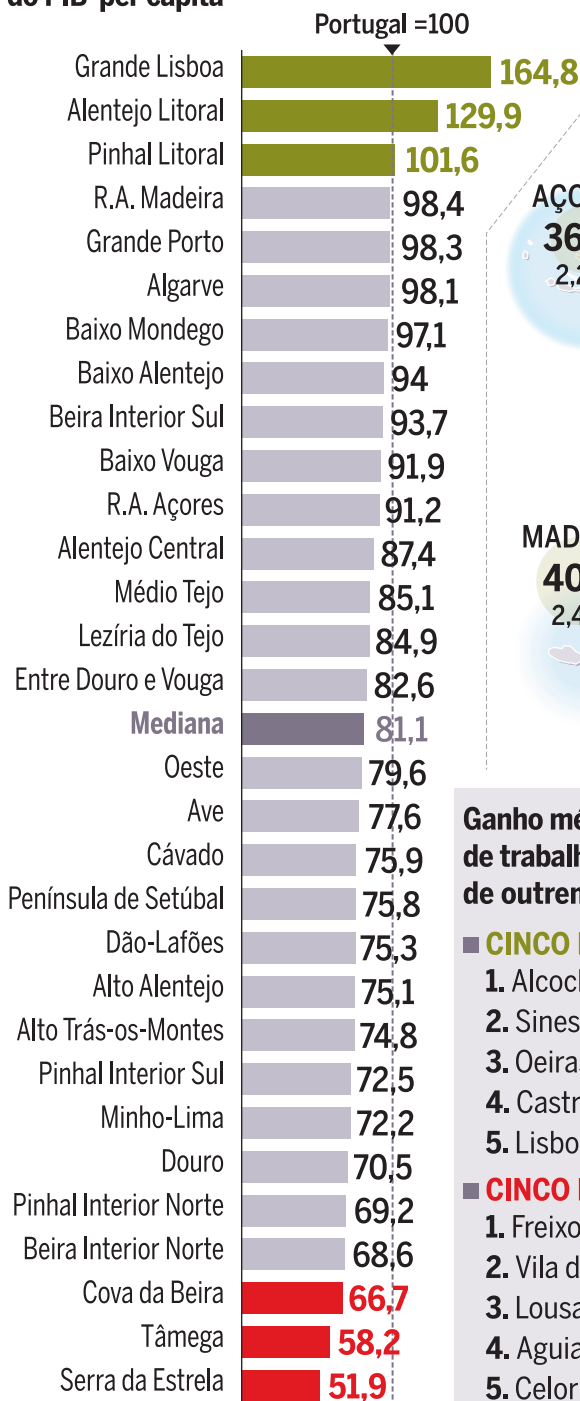

Riqueza do País por regiões

Índices de Disparidade Regional do PIB 'per capita'

Produto Interno Bruto Regional 2013*

Valores em milhões de euros

*Dados preliminares

Ganho médio mensal de trabalhadores por conta de outrem (por concelho)

Média **1095 €**

■ CINCO MAIS

1. Alcochete **1882,95 €**
2. Sines **1790,04 €**
3. Oeiras **1704,88 €**
4. Castro Verde **1622,28 €**
5. Lisboa **1590,60 €**

■ CINCO MENOS

1. Freixo de Espada à Cinta **683,48 €**
2. Vila de Rei **692,12 €**
3. Lousada **696,85 €**
4. Aguiar da Beira **698,59 €**
5. Celorico da Beira **698,31 €**