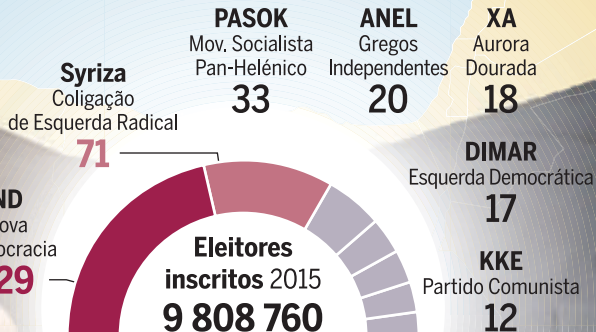

Contraíu 25% desde o início da crise

Dívida

175% do PIB

Empréstimos

240 mil milhões € da UE, BCE e FMI

Parlamento 2012-2014

Eleitores inscritos 2015
9 808 760

Syriza
Alexis Tsipras