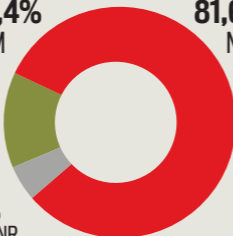

SONDAGEM

EM SUA OPINIÃO,
RUI PINTO É...

27,7%
NS/NR

53,1%
HERÓI

19,21%
VILÃO

ACHA QUE A JUSTIÇA
DEVERIA APROVEITAR OS
CONHECIMENTOS DE RUI PINTO
NA LUTA CONTRA O CRIME?

27,7%
NS/NR

87,6%
SIM

6,5%
NÃO

ACREDITA QUE A JUSTIÇA
PORTUGUESA VAI PUNIR OS
CULPADOS PELOS BURACOS
FINANCEIROS DO BES?

13,4%
SIM

81,6%
NÃO

5%
NS/NR