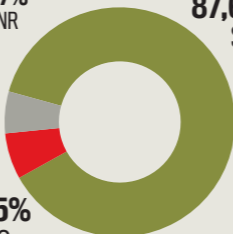

SONDAGEM

EM SUA OPINIÃO,
RUI PINTO É...

27,7%
NS/NR

53,1%
HERÓI

19,21%
VILÃO

ACHA QUE A JUSTIÇA
DEVERIA APROVEITAR OS
CONHECIMENTOS DE RUI PINTO
NA LUTA CONTRA O CRIME?

27,7%
NS/NR

87,6%
SIM

6,5%
NÃO

ACREDITA QUE A JUSTIÇA
PORTUGUESA VAI PUNIR OS
CULPADOS PELOS BURACOS
FINANCEIROS DO BES?

13,4%
SIM

81,6%
NÃO

5%
NS/NR