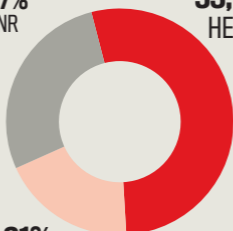

SONDAGEM

EM SUA OPINIÃO,
RUI PINTO É...

27,7%
NS/NR

53,1%
HERÓI

19,21%
VILÃO

ACHA QUE A JUSTIÇA
DEVERIA APROVEITAR OS
CONHECIMENTOS DE RUI PINTO
NA LUTA CONTRA O CRIME?

27,7%
NS/NR

87,6%
SIM

6,5%
NÃO

ACREDITA QUE A JUSTIÇA
PORTUGUESA VAI PUNIR OS
CULPADOS PELOS BURACOS
FINANCEIROS DO BES?

13,4%
SIM

81,6%
NÃO

5%
NS/NR