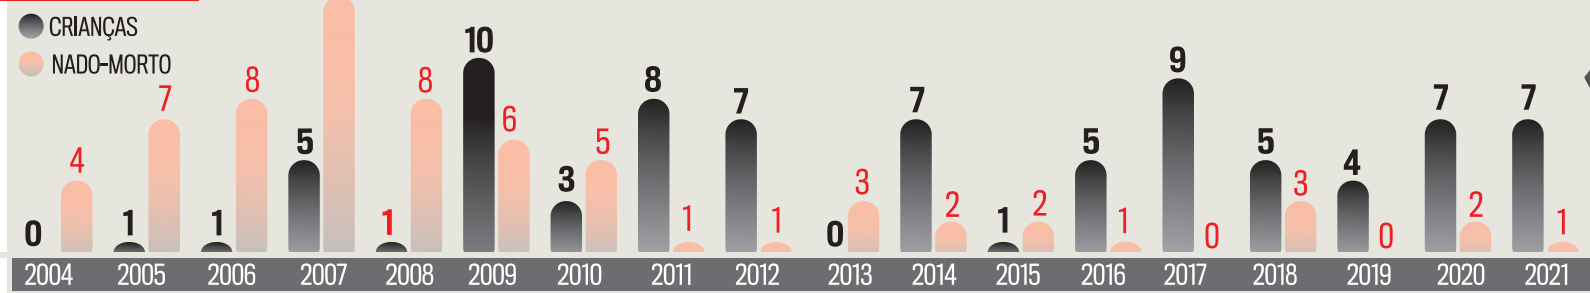

ENTERROS DE 'SEM-ABRIGO' ACOMPANHADOS PELA IRMANDADE DA MISERICÓRDIA E DE SÃO ROQUE DE LISBOA DESDE MAIO DE 2004

CRIANÇAS

ADULTOS