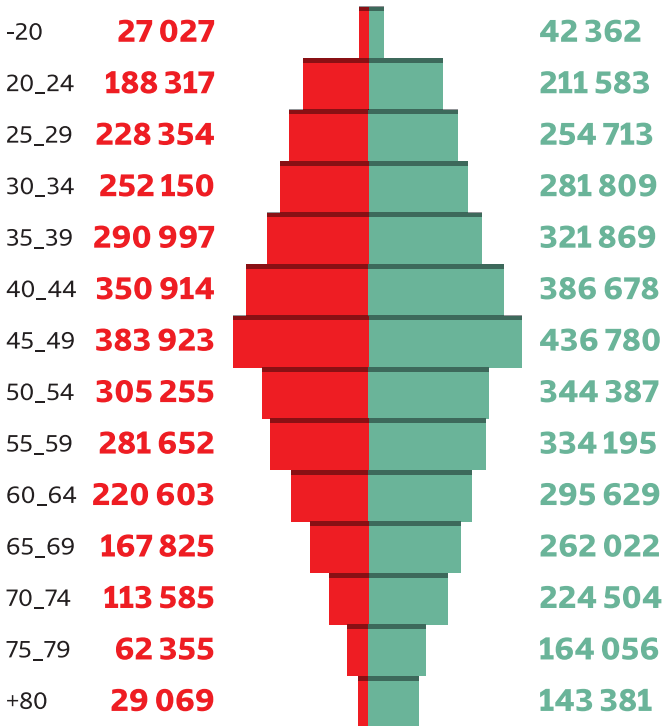

# Condutores

Mulheres Homens

## Número por idade e género

**2 900 026**

**3 703 968**

Total

**6 603 994**