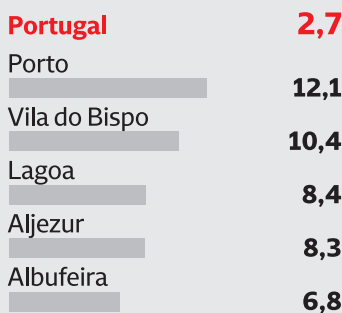

Criminalidade em Portugal em 2024

Crimes por mil habitantes

Os mais e os menos

Crimes contra a integridade física

Furto/roubo por esticção na via pública

Taxa de álcool igual ou superior a 1,2 g/l

Furto de veículo e em veículo motorizado

Condução sem habilitação legal

Crimes contra o património