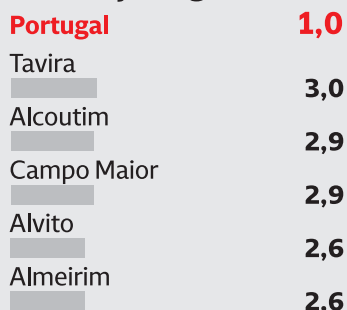

Condução sem habilitação legal