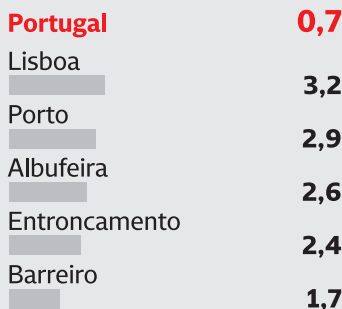

Criminalidade em Portugal em 2024

Crimes por mil habitantes

Os mais e os menos

Crimes contra a integridade física

Furto/roubo por esticção na via pública

Taxa de álcool igual ou superior a 1,2 g/l

Furto de veículo e em veículo motorizado

Condução sem habilitação legal

Crimes contra o património