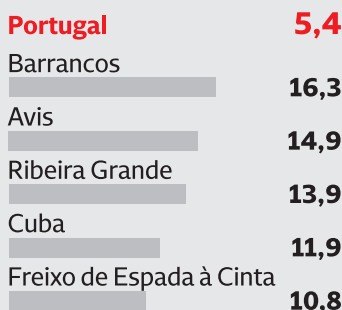

Criminalidade em Portugal em 2024

Crimes por mil habitantes

Os mais e os menos

Crimes contra a integridade física

Furto/roubo por esticção na via pública

Taxa de álcool igual ou superior a 1,2 g/l

Furto de veículo e em veículo motorizado