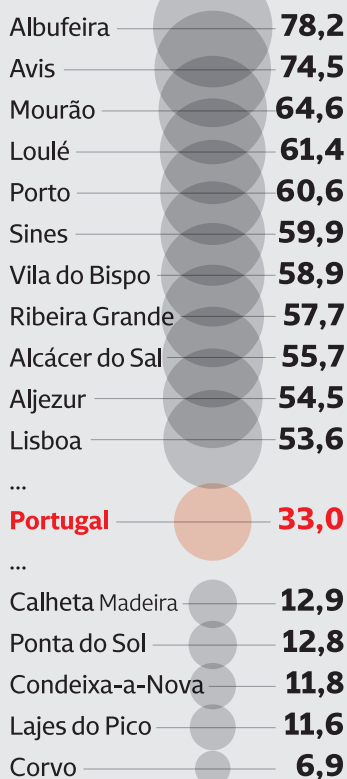

Criminalidade em Portugal em 2024

Crimes por mil habitantes

Os mais e os menos

Crimes contra a integridade física

Furto/roubo por esticção na via pública

Taxa de álcool igual ou superior a 1,2 g/l

Furto de veículo e em veículo motorizado