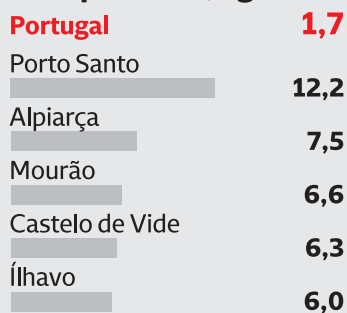

Criminalidade em Portugal em 2024

Crimes por mil habitantes

Os mais e os menos

Crimes contra a integridade física

Furto/roubo por esticção na via pública

Taxa de álcool igual ou superior a 1,2 g/l

Furto de veículo e em veículo motorizado

Condução sem habilitação legal

Crimes contra o património