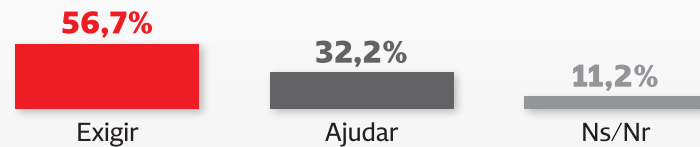

## Sondagem

O desempenho de António José Seguro como Presidente da República é melhor, igual ou pior do que esperava?

E acha que é melhor, igual ou pior do que o de **Marcelo Rebelo de Sousa**?

Seguro deveria ajudar mais **o Governo** a ter as decisões certas ou devia antes ser mais exigente?

Seguro deveria ajudar mais **os partidos da oposição** a ter as propostas mais adequadas ou devia antes ser mais exigente?

Seguro deveria ajudar mais **o Chega** a ter as propostas mais adequadas ou devia antes ser mais exigente?