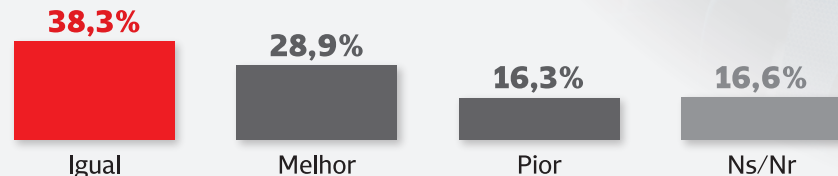

## Sondagem

O desempenho de António José Seguro como Presidente da República é melhor, igual ou pior do que esperava?

E acha que é melhor, igual ou pior do que o de **Marcelo Rebelo de Sousa**?

Seguro deveria ajudar mais **o Governo** a ter as decisões certas ou devia antes ser mais exigente?

Seguro deveria ajudar mais **os partidos da oposição** a ter as propostas mais adequadas ou devia antes ser mais exigente?

Seguro deveria ajudar mais **o Chega** a ter as propostas mais adequadas ou devia antes ser mais exigente?