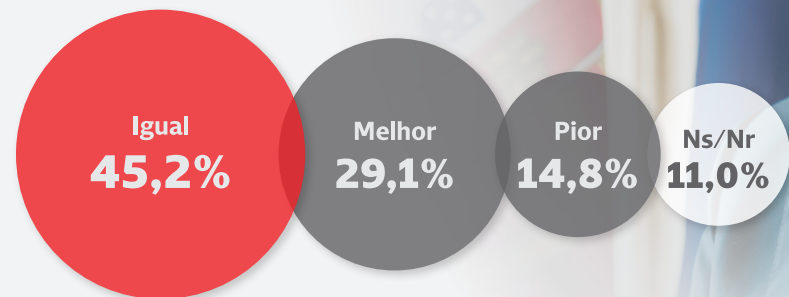

## Sondagem

O desempenho de António José Seguro como Presidente da República é melhor, igual ou pior do que esperava?

E acha que é melhor, igual ou pior do que o de **Marcelo Rebelo de Sousa**?

Seguro deveria ajudar mais **o Governo** a ter as decisões certas ou devia antes ser mais exigente?

Seguro deveria ajudar mais **os partidos da oposição** a ter as propostas mais adequadas ou devia antes ser mais exigente?

Seguro deveria ajudar mais **o Chega** a ter as propostas mais adequadas ou devia antes ser mais exigente?