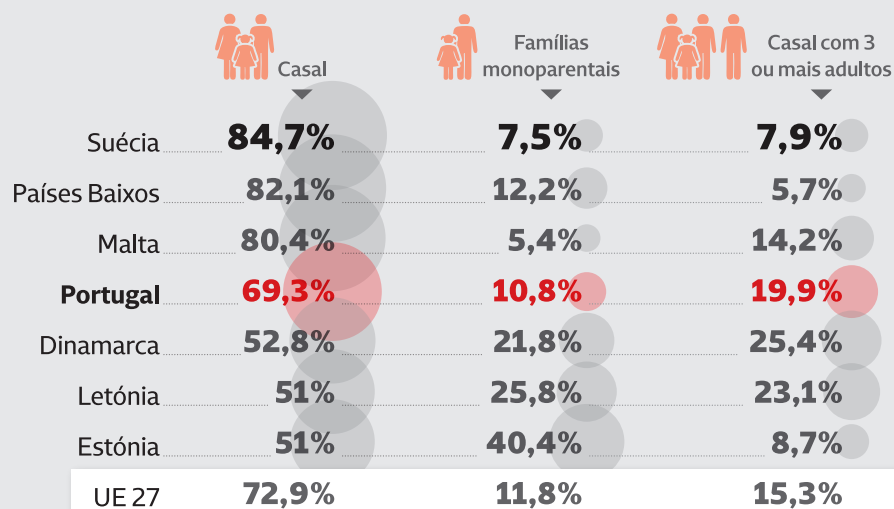

O retrato das crianças em Portugal e na União Europeia

Média de horas semanais nas escolas por faixa etária **Em horas**

Crianças com menos de 12 anos **Por tipologia de agregado familiar**

Evolução do número de crianças no pré-escolar **Por idades**

Evolução de percentagem de crianças com menos de 3 anos com algum tipo de educação formal **Países com maior e menor taxa**

Top 3 de países com menores e maiores taxas de risco de pobreza **Por idade e nível de escolaridade dos pais**