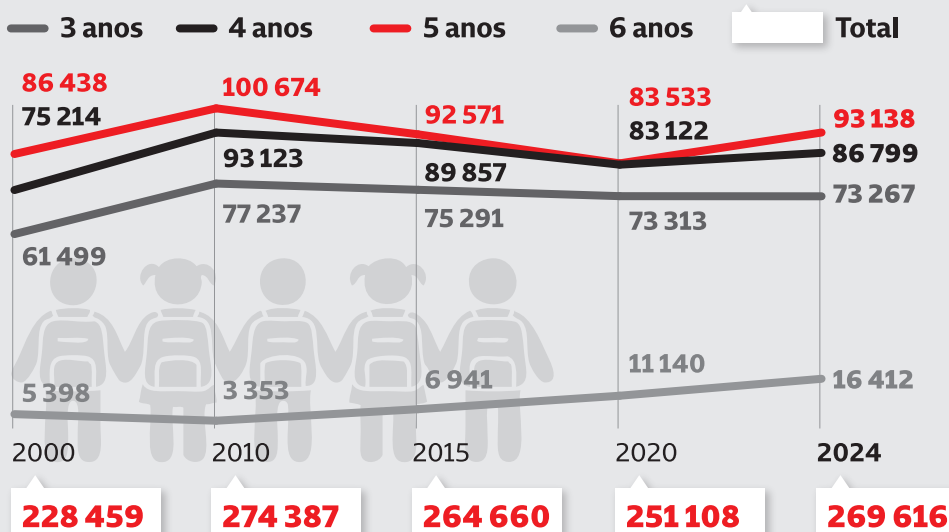

O retrato das crianças em Portugal e na União Europeia

Média de horas semanais nas escolas por faixa etária **Em horas**

Crianças com menos de 12 anos **Por tipologia de agregado familiar**

Evolução do número de crianças no pré-escolar **Por idades**

Evolução de percentagem de crianças com menos de 3 anos com algum tipo de educação formal **Países com maior e menor taxa**

Top 3 de países com menores e maiores taxas de risco de pobreza **Por idade e nível de escolaridade dos pais**