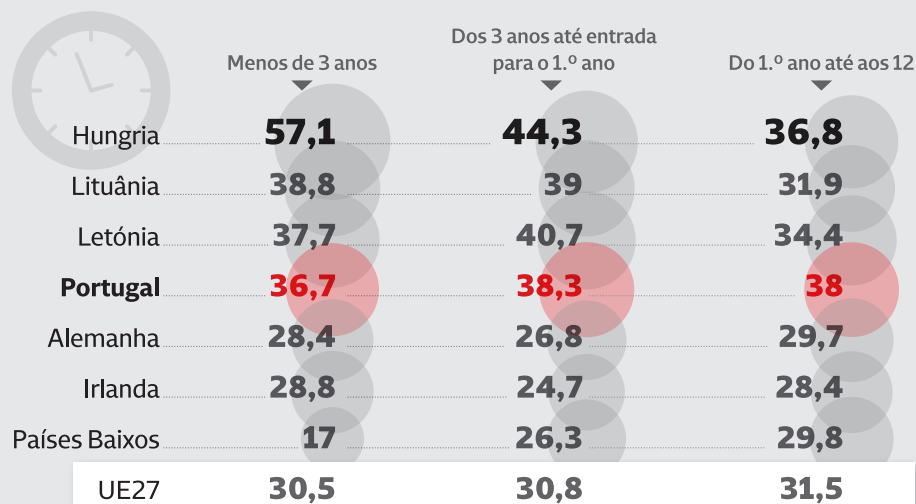

O retrato das crianças em Portugal e na União Europeia

Média de horas semanais nas escolas por faixa etária **Em horas**

Crianças com menos de 12 anos **Por tipologia de agregado familiar**

Evolução do número de crianças no pré-escolar **Por idades**

Evolução de percentagem de crianças com menos de 3 anos com algum tipo de educação formal **Países com maior e menor taxa**

Top 3 de países com menores e maiores taxas de risco de pobreza **Por idade e nível de escolaridade dos pais**