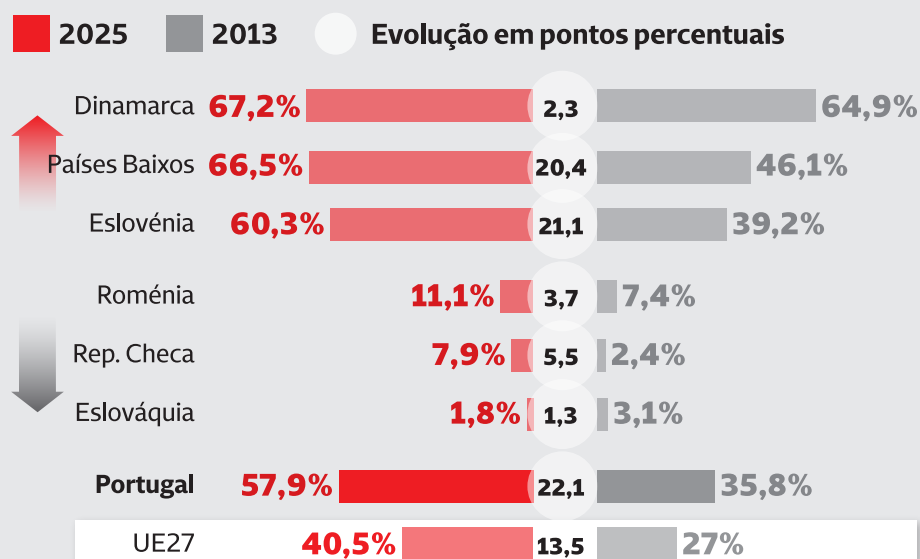

O retrato das crianças em Portugal e na União Europeia

Média de horas semanais nas escolas por faixa etária **Em horas**

Crianças com menos de 12 anos **Por tipologia de agregado familiar**

Evolução do número de crianças no pré-escolar **Por idades**

Evolução de percentagem de crianças com menos de 3 anos com algum tipo de educação formal **Países com maior e menor taxa**

Top 3 de países com menores e maiores taxas de risco de pobreza **Por idade e nível de escolaridade dos pais**