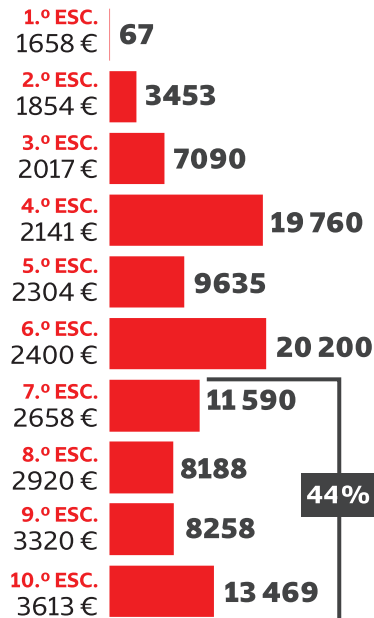

# Distribuição dos docentes de carreira por escalão e remuneração base

**ESCALÃO** Valor base bruto

Recuperação total do tempo de serviço | **JULHO 2027**

Recuperação total do tempo de serviço | **JULHO 2025**

Sem recuperação do tempo de serviço | **ABRIL 2024**

Fonte: Mini. da Educação, Ciência e Inovação