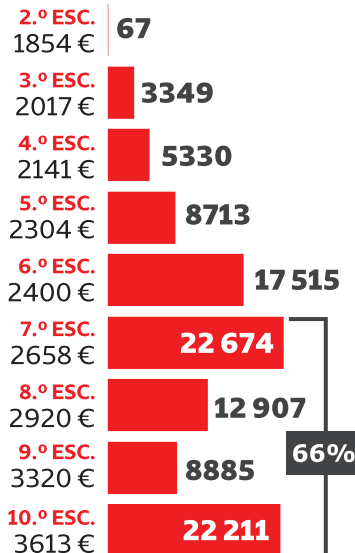

# Distribuição dos docentes de carreira por escalão e remuneração base

**ESCALÃO** Valor base bruto

Recuperação total do tempo de serviço | **JULHO 2027**

Recuperação total do tempo de serviço | **JULHO 2025**

Sem recuperação do tempo de serviço | **ABRIL 2024**

Fonte: Mini. da Educação, Ciência e Inovação