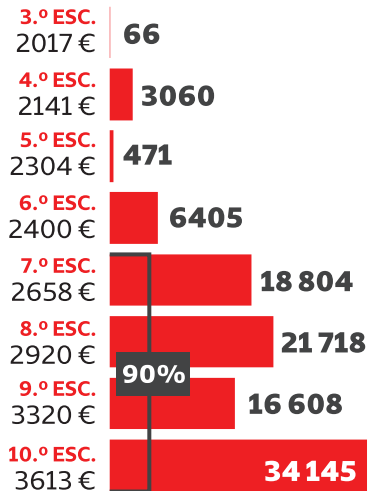

# Distribuição dos docentes de carreira por escalão e remuneração base

**ESCALÃO** Valor base bruto

Recuperação total do tempo de serviço | **JULHO 2027**

Recuperação total do tempo de serviço | **JULHO 2025**

Sem recuperação do tempo de serviço | **ABRIL 2024**

Fonte: Mini. da Educação, Ciência e Inovação