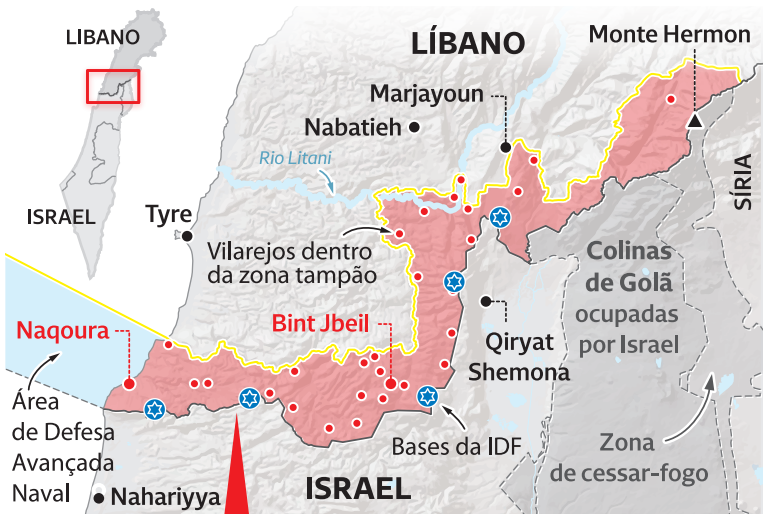

# Israel desenha 'Linha Amarela' no Líbano

O exército israelita divulgou um mapa de uma nova linha de implantação no sul do Líbano, incorporando dezenas de aldeias na sua zona de controlo, poucos dias após a entrada em vigor de um cessar-fogo com o Hezbollah

**'Zona de Defesa Avançada'** Cinco divisões militares e forças navais operam a sul da 'Linha Amarela', à semelhança da Faixa de Gaza, onde as Forças de Defesa de Israel destruíram aldeias libanesas numa tentativa de proteger as cidades do norte de Israel dos ataques do Hezbollah