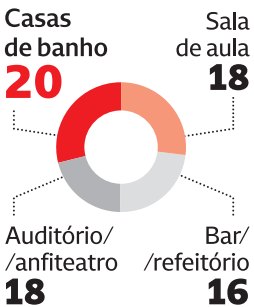

Necessidades Especiais de Educação no Ensino Superior

Número de alunos

Número de alunos que concluíram os estudos

Por regiões

Número de alunos por tipo de curso

Apoio a alunos com Necessidades Educativas Especiais

Estabelecimentos de Ensino Superior (EES)

91

Com espaços acessíveis a pessoas com mobilidade condicionada

Com serviços de apoio

Com transportes públicos adaptados no acesso às EES

Com acessibilidade aos edifícios centrais