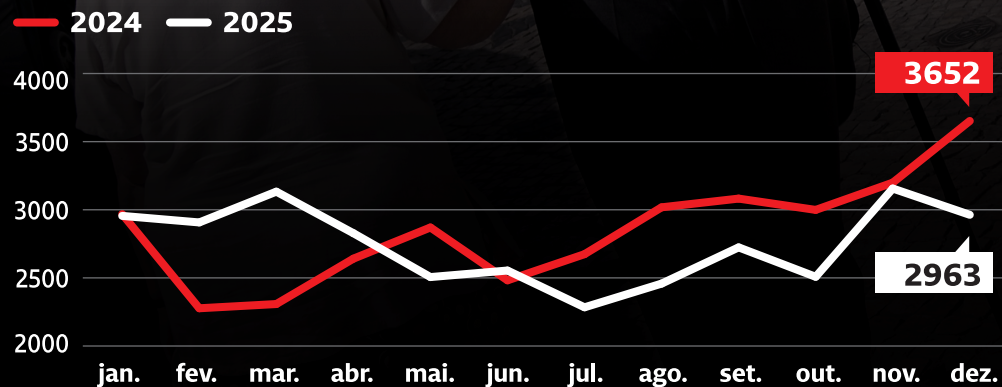

Novos reformados por mês Caixa Geral de Aposentações

TOTAL
34 170

Valor médio
das novas
pensões

1706,8

Valor médio
do total
de pensões

1555

TOTAL
32 976

1755,7