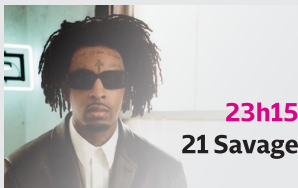

23h15

21 Savage