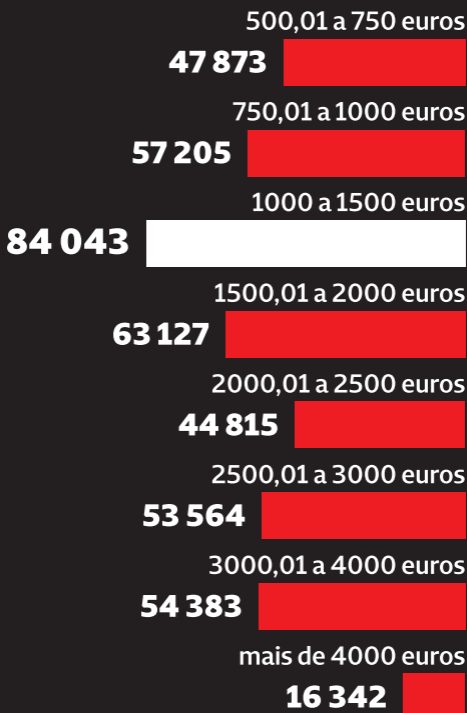

# Reformados públicos em máximos históricos

Número de aposentados  
por escalões de pensões

Total **499 878**

Duração média da pensão

**22,9 anos**

Média de idade  
de entrada na reforma

**65,6 anos**