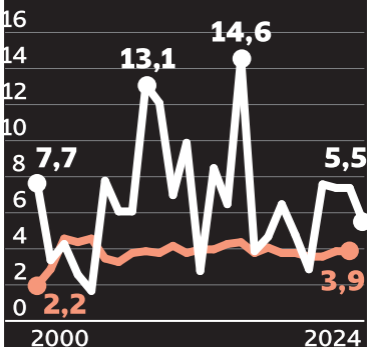

# Suicídios nas polícias

Entre 2000 e 2025

PSP

96

GNR

93

## Taxa de suicídios por 40 mil habitantes

— PSP/GNR — População em geral

Fonte Unidade de Investigação e Desenvolvimento (UID) do Sindicato Independente dos Agentes de Polícia da PSP (SIAP/PSP) [UID-SIAP/PSP]/ Miguel Rodrigues, Dirigente e Diretor da UID-SIAP/PSP