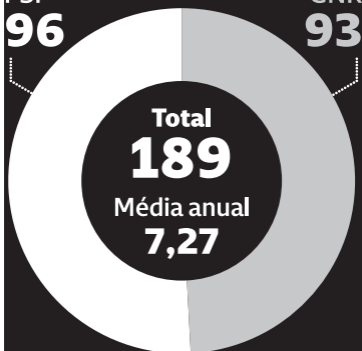

# Suicídios nas polícias

Entre 2000 e 2025

PSP

96

GNR

93

## Taxa de suicídios por 40 mil habitantes

— PSP/GNR — População em geral

Fonte Unidade de Investigação e Desenvolvimento (UID) do Sindicato Independente dos Agentes de Polícia da PSP (SIAP/PSP) [UID-SIAP/PSP]/ Miguel Rodrigues, Dirigente e Diretor da UID-SIAP/PSP